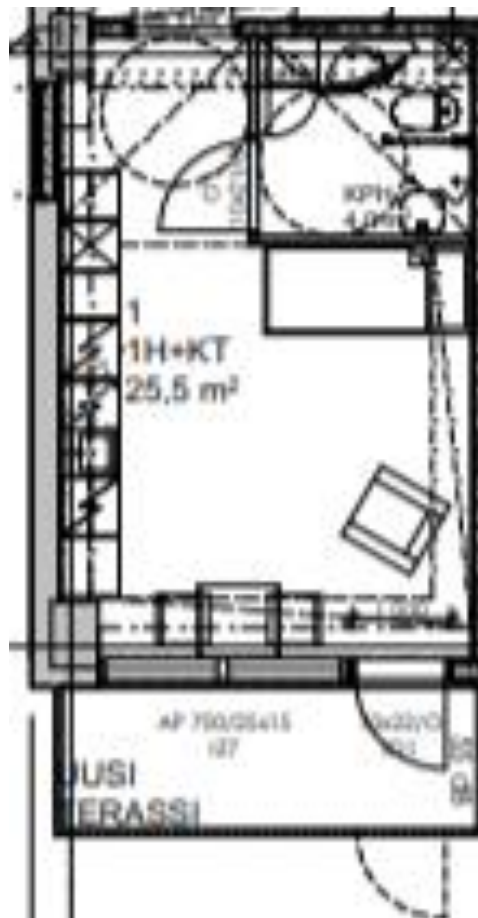

## Palveluasunto

AS 1

25,5 m<sup>2</sup>

- Minikeittiö
- Oma terassi
- Invavarusteltu wc

Omakoti Jokipuisto  
Mikkolantie 20  
00640 Helsinki

 HOIVA  
MEHILÄINEN