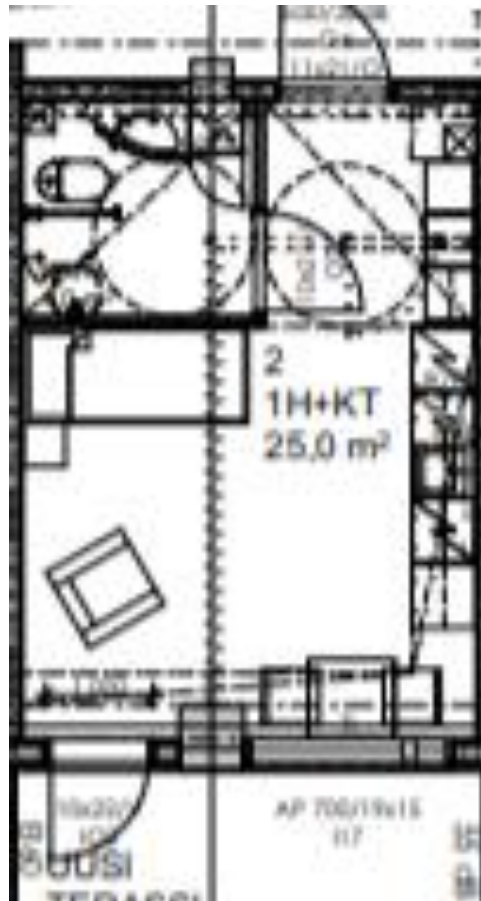

## Palveluasunto

AS 2

25,0 m<sup>2</sup>

- Minikeittiö
- Oma terassi
- Invavarusteltu wc

Omakoti Jokipuisto  
Mikkolantie 20  
00640 Helsinki

 HOIVA  
MEHILÄINEN