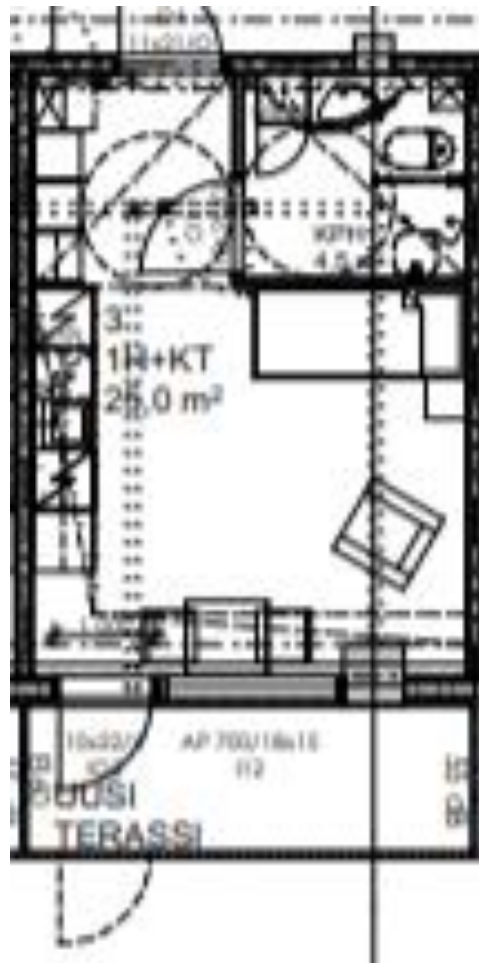

## Palveluasunto

AS 3

25,0 m<sup>2</sup>

- Minikeittiö
- Oma terassi
- Invavarusteltu wc

Omakoti Jokipuisto  
Mikkolantie 20  
00640 Helsinki

 HOIVA  
MEHILÄINEN