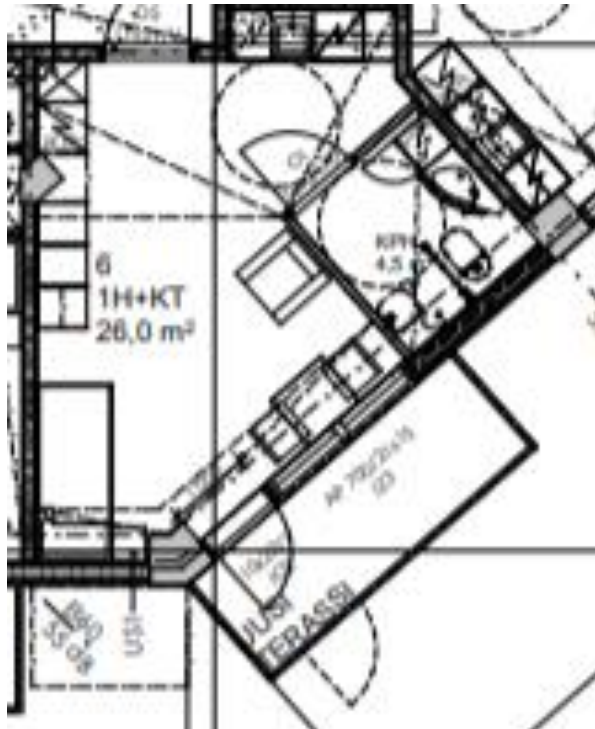

Omakoti Jokipuisto

Palveluasunto

AS 6

26,0 m²

- Minikeittiö
- Oma terassi
- Invavarusteltu wc

Omakoti Jokipuisto
Mikkolantie 20
00640 Helsinki

 HOIVA
MEHILÄINEN